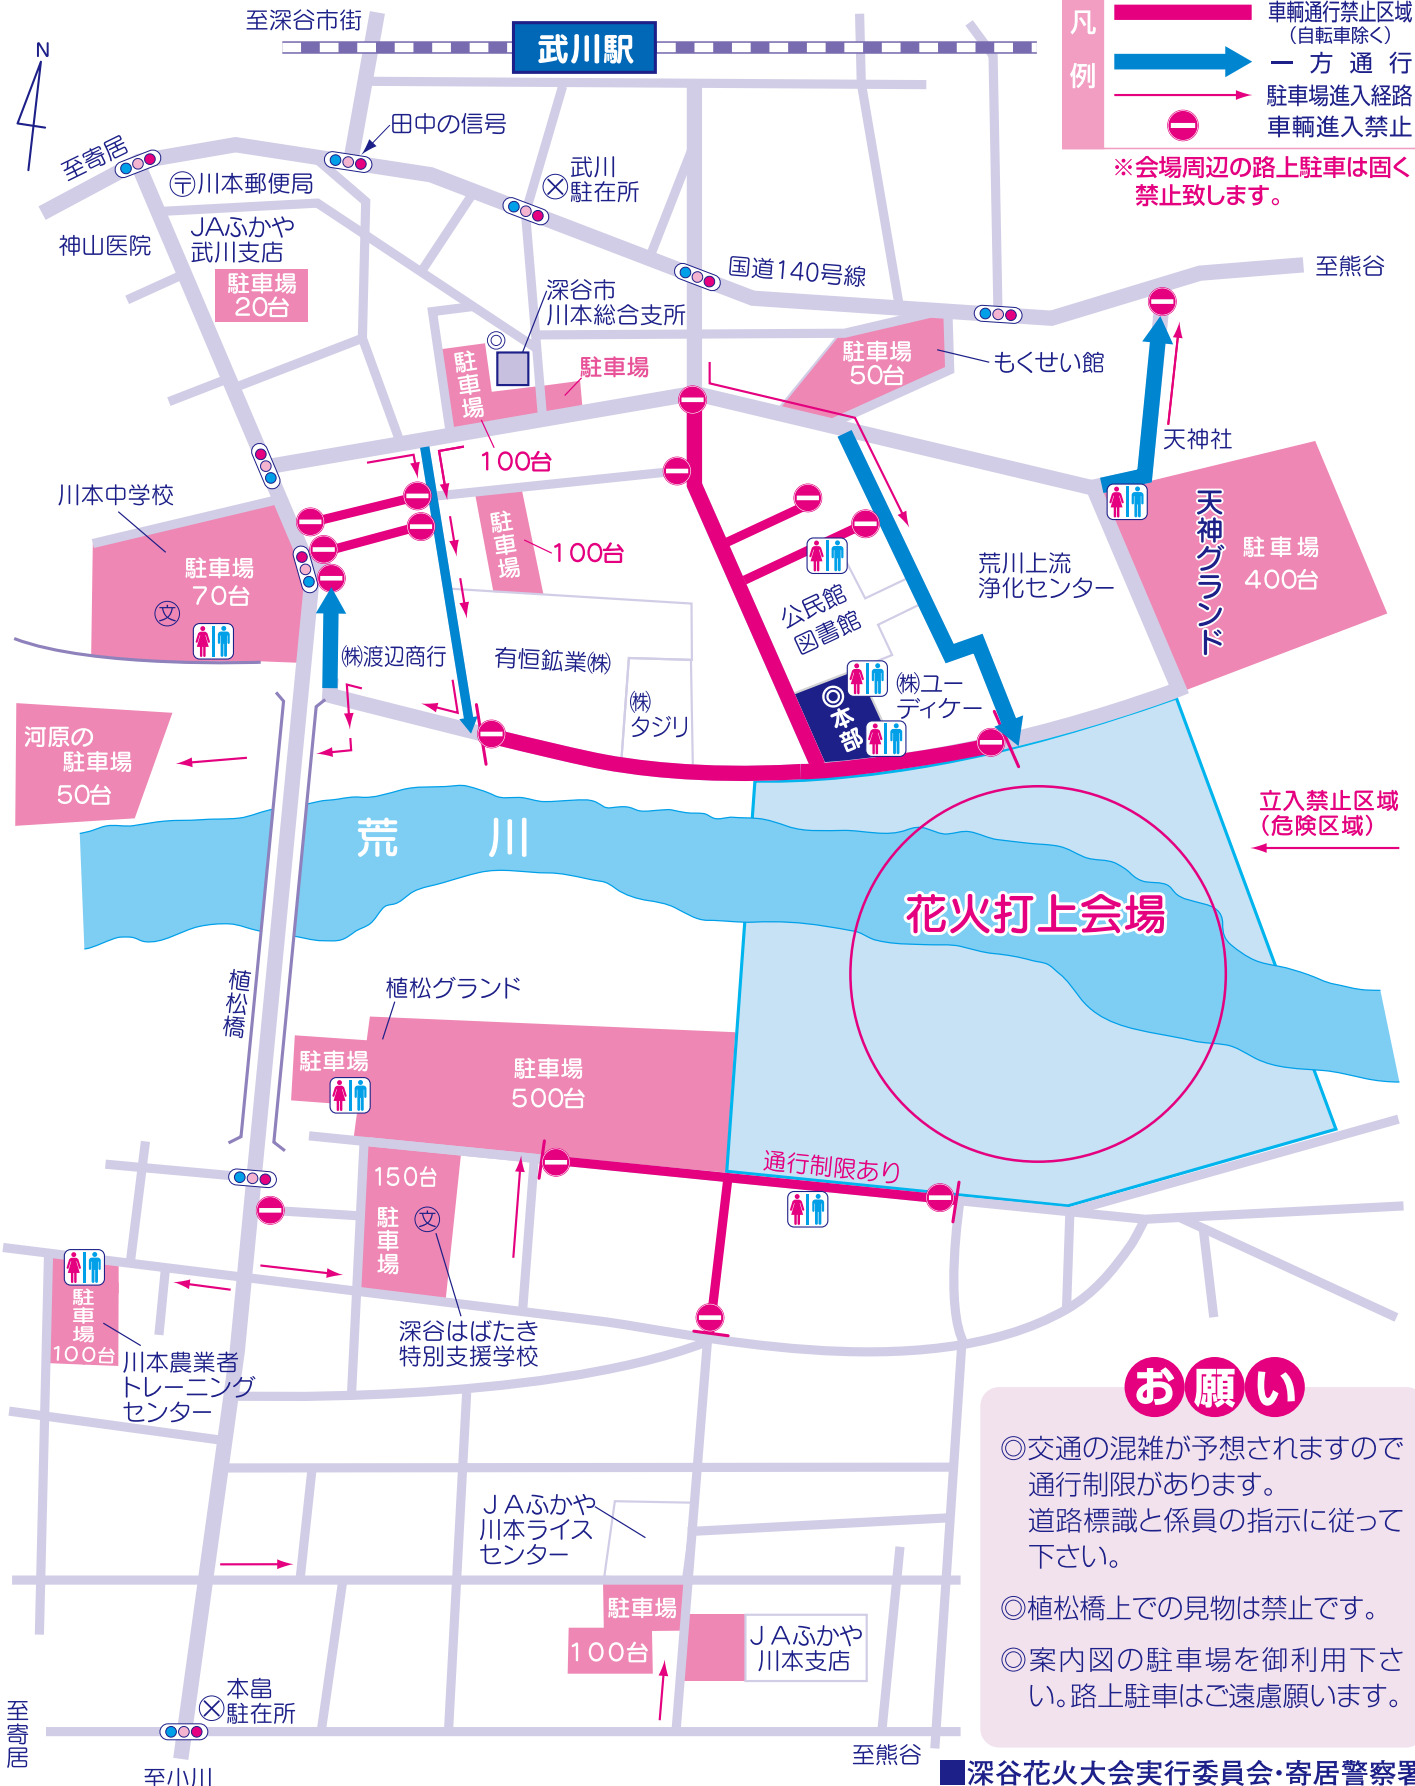

深谷花火大会 交通規制略図

日時:平成29年8月6日(日) 午後7時~午後9時
会場:深谷市川本総合支所南 荒川河川敷

※雨天の場合13日(日)に延期

交通規制時間 17:00~21:30

- 凡例
- 車両通行禁止区域 (自転車除く)
 - ➡ 一方通行
 - ➡ 駐車場進入経路
 - ⊘ 車両進入禁止

※会場周辺の路上駐車は固く禁止致します。

お願い

- ◎交通の混雑が予想されますので通行制限があります。道路標識と係員の指示に従って下さい。
- ◎植松橋上での見物は禁止です。
- ◎案内図の駐車場を御利用下さい。路上駐車はご遠慮願います。

■深谷花火大会実行委員会・寄居警察署

当日は混雑が予想されますのでお早めにお越し下さい。

裏面もご覧下さい。➡

だまされないで

「振込め詐欺」の犯人は、
息子や孫・警察官や市役所職員
を騙^{かたつて}って電話をしてきます。

「電話番号が変わったは、犯人です。」

新しい番号に
電話をする。

もと
元の番号に
電話をする。